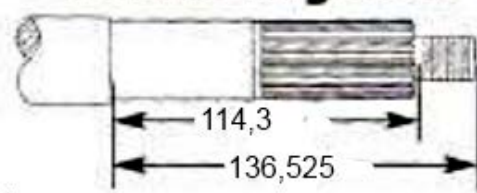

Standard Hub Installation

Long Hub Installation

VOLVO Standard Shaft

VOLVO Long Shaft

Mått angett i mm.