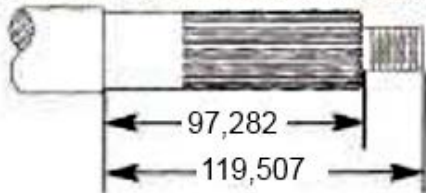

Standard Hub Installation

Long Hub Installation

VOLVO Standard Shaft

VOLVO Long Shaft

Mått angett i mm.